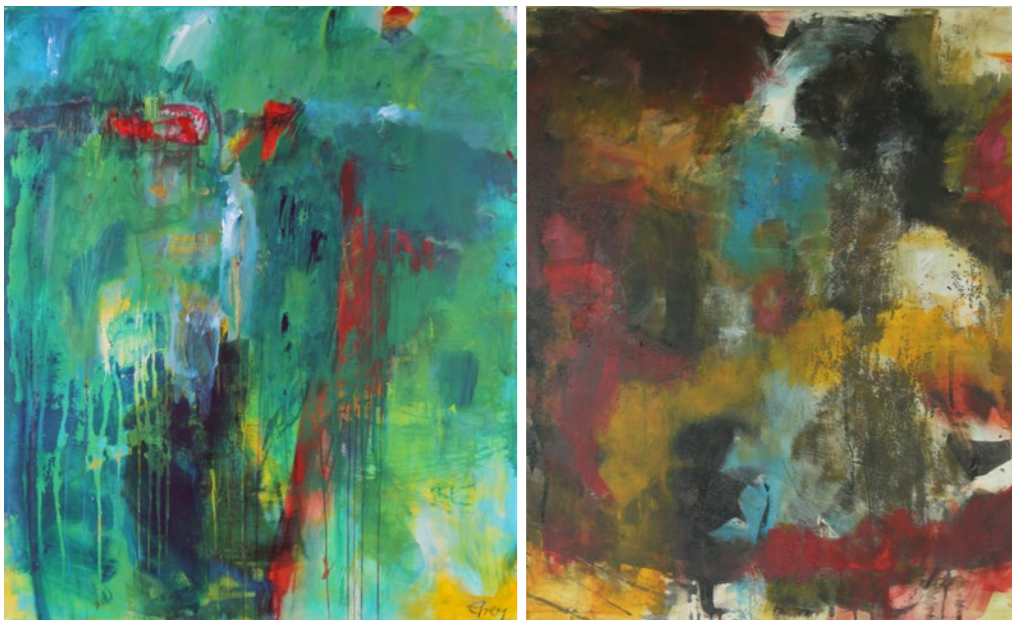

Facebook: www.facebook.com/91344Waischenfeld

www.kunstforum-waischenfeld.de

Evelyn Frey

Acryl-Gemälde

Mit Farbklingen experimentieren, Geheimnisse andeuten, Überraschungen zulassen, Stimmungen ausloten ... mein Anliegen ist nicht das naturgetreue Abbild oder die glatte Oberfläche sondern ich möchte durch die Beschäftigung mit den vielfältigen Möglichkeiten der Malerei „Hintersinn“ erfahrbar machen.

Skulpturen, Holzschnitte und Holzdrucke

Holz ist ein einmaliges, gewachsenes Material, das „mitarbeitet“ bei der Formfindung der aus einem Stück Stamm gesägten Skulpturen. Die klare Formensprache der Arbeiten ist inspiriert von der Natur und der Begeisterung für deren Vielfalt. Auf einer tieferen inhaltlichen Ebene sind Cornelia Königspurgers Werke ein Bild für den „Kern“ eines Menschen und seine Persönlichkeit, geprägt durch die vielschichtigen Erfahrungen des Lebens, Grenzen, Freiräume, das Offen- oder Verschlussensein, ganz sein oder gespalten ... ein Blick in die Tiefe.