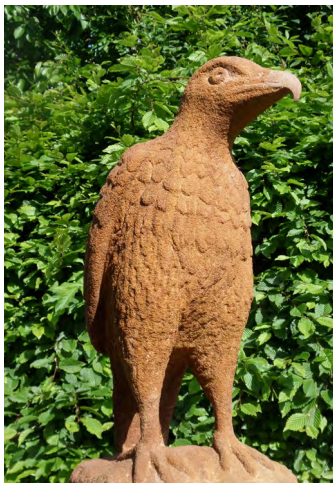

*Elvira Gerhäuser
Saugendorf*

*Joseph Lindler
Hollfeld*