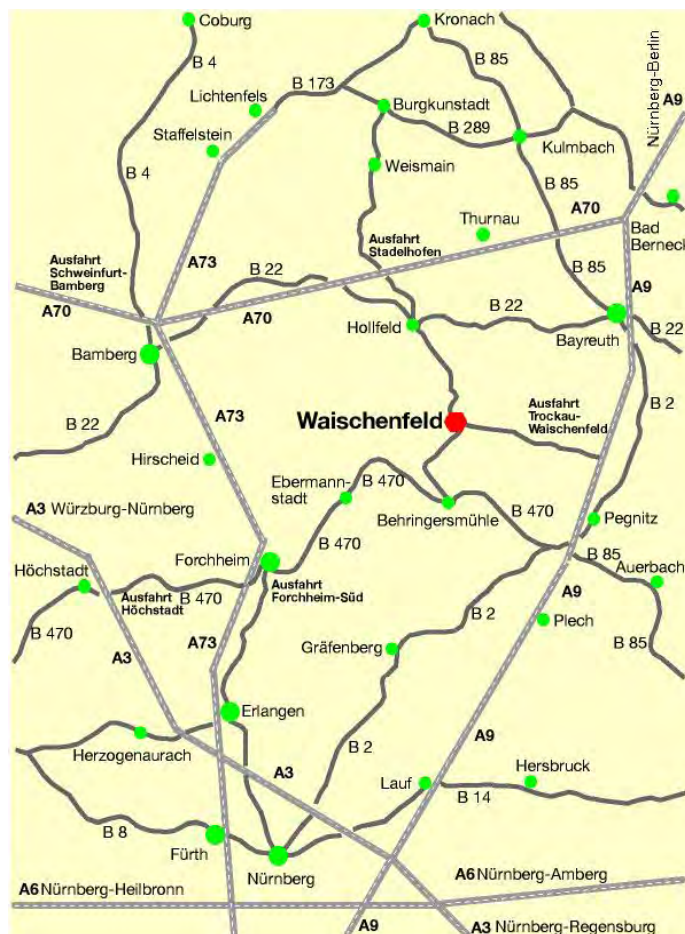

Vernissage

Jahresausstellung Aktive Mitglieder

Acht Künstlerinnen
präsentieren ihre Werke am

Sonntag, 26. Mai 2019, 11:00 Uhr

In der Kunstgalerie Burg Waischenfeld, 1.OG

Grußworte

Vertreter der Stadt Waischenfeld

Einführung

Silke Grasser-Helmdach

1. Vorsitzender des Fördervereins

Musikalische Umrahmung und Getränke

Veranstalter

Förderverein Kunstforum Waischenfeld e. V.

<http://www.kunstforum-waischenfeld.de>

Kontakt

Silke Grasser-Helmdach

Vorsitzende Kunstforum Waischenfeld

Telefon: 09274-94049

Email: sgk-kunst(at)t-online.de

Facebook: Kunstforum Waischenfeld

Homepage: <http://www.kunstforum-waischenfeld.de>

Anfahrt nach Waischenfeld

Schlossberg 20, 91344 Waischenfeld

Die Kunstgalerie befindet sich in der Burg oberhalb von Waischenfeld, 1. OG. Weithin sichtbar ist der Turm daneben, genannt der „Steinerne Beutel“, das Wahrzeichen der Stadt.

Samstag und Sonntag, 11:00 -16:00 Uhr geöffnet,
bei freiem Eintritt.